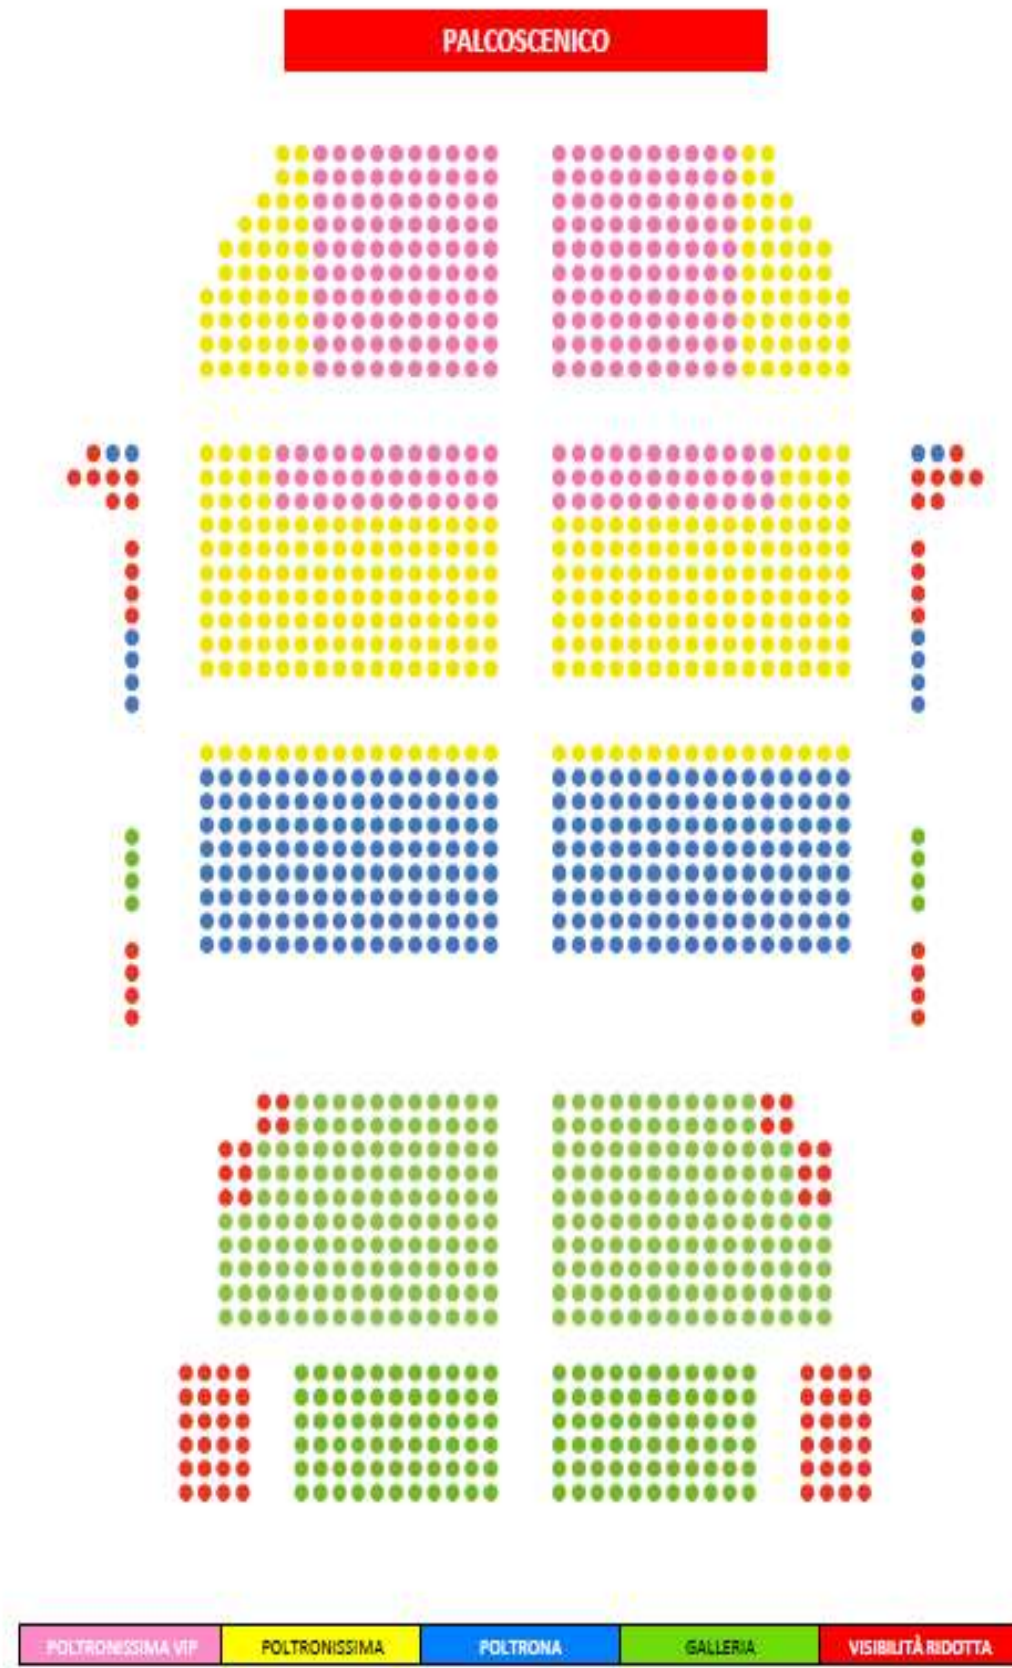

Associazione Consulta dei Lavoratori
per la promozione culturale